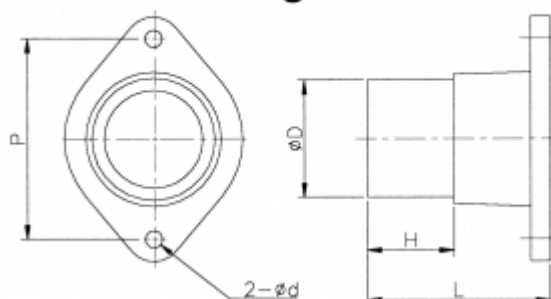

Varenummer: 27591129132  
Beskrivelse: Slangetilslutning 1-OD-32  
KB-1..

## Mål

**Fig. 1**

**Fig. 2**

D	= 32
d	= 5.5
Fig.	= 1
H	= 29
L	= 35
Model	= KB-1...
P	= 50